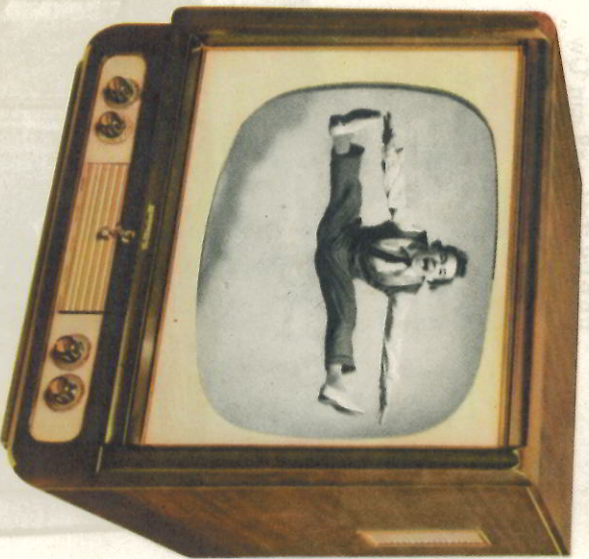

ERRES KY 531 een luxe Super-ontvanger met 53 cm beeldbuis

Kanaal 2 t/m 11

- Ingebouwde antenetransformator 300/75 ohm • Verlichte kanaalkeuze-indicatie • Automatische, snel werkende contrastregeling • Speciale nulcomponent-hersteller
- Bijzonder rustig beeld door verbeterde automatische synchrostatilisatie • 53 cm Beeldbuis • Symmetrisch geschakelde ratio-detector • Aansluitmogelijkheid voor een extra luidspreker • Continue-variabele toonregeling • De netschakelaar afsluitbaar door middel van klepje • Aansluitmogelijkheid voor afstandbediening • Geschikt voor 220 Volt gelijk- of wisselspanning.

Wijzigingen in prijs en uitvoering voorbehouden.

ERRES

een toonbe

een toonbeeld van volmaaktheid

De bouw van een volmaakt televisietoestel vereist precisie-arbeid. Minutieuze aandacht voor ontelbare details, vlinderlichte gevoeligheid van mensenhanden en supernormale oogscherperte voor ragfijne afstemming - dat zijn de onzichtbare factoren die **ERRES TV** onderscheiden van massa-productie. De *zichtbare* kenmerken zijn de buitengewone beeldscherpte, het glasheldere contrast tot in de uiterste hoeken van het beeldscherm, en het ontbreken van hinderlijke „sneeuw“: zelfs op verre afstand van de zender. Puntgave uitvoering in de fijnste houtsoorten, zorgvuldig overwogen vormen - aangepast aan het Nederlandse interieur - en prijzen die in elke klasse een vergelijking glansrijk doorstaan.